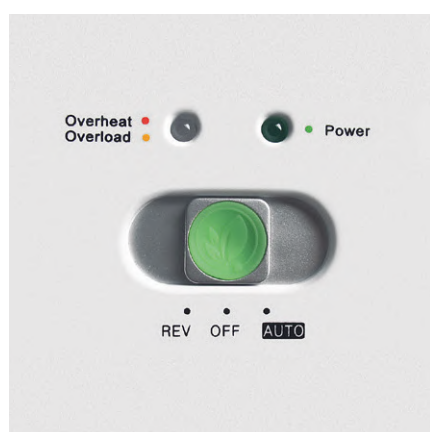

SHREDCAT 8250 CC

Cod. DDIDE8250

Modello entry level per la distruzione rapida e sicura dei documenti direttamente dalla tua scrivania

Specifiche tecniche

Livello di sicurezza P-4	4 x 40 mm a frammento
Capacità fogli	10 l 8 *
Dimensione cestino	20 litri
Alimentazione	230 V / 50 Hz
Potenza motore	140 Watt
Dimensioni (A x L x P)	440 x 330 x 195 mm
Peso	5,5 kg

* A4 70 g/m² | A4 80 g/m²

Caratteristiche

Interruttore multifunzione per AutoEcoMode / Stop / Reverse. Indicazioni LED. Avvio / Arresto automatico. Consumo energetico pari a zero in EcoMode. Motore potente e silenzioso. Taglio a frammento 4 x 40 mm. Distrugge fino a 10 fogli contemporaneamente. Larghezza di inserimento 220 mm. Pratica finestra trasparente per monitorare il livello di riempimento del cestino.

Interruttore multifunzione

Il rapido e semplice utilizzo del distruggi documenti è garantito grazie all'interruttore multifunzione a tre posizioni: AutoMode / Stop / Reverse.

Pratico cestino

Pratica finestra trasparente per monitorare il livello di riempimento del cestino.