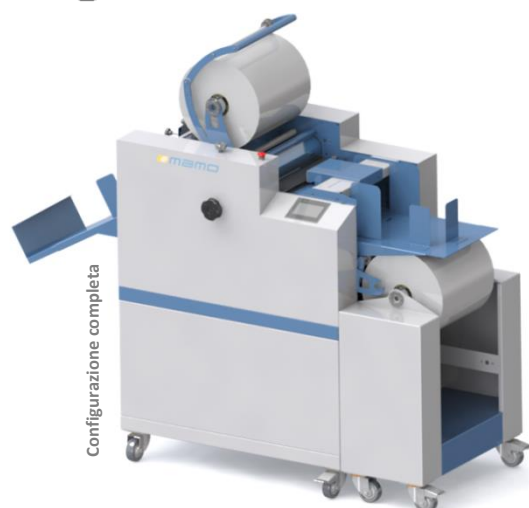

CARATTERISTICHE TECNICHE

- ✓ Luce utile: mm. 340
- ✓ Entrata carta: mm. 350
- ✓ Grammatura massima: 400 g/m²
- ✓ Grammatura minima: 150 g/m²
  (limitate variazioni possono dipendere dalla tipologia di carta in uso)
- ✓ Gestione indipendente della temperatura sui due rulli per una perfetta adattabilità alle esigenze di plastificazione
- ✓ Velocità max: 5 mt/min
- ✓ Intuitivo pannello di controllo touch-screen
- ✓ Assorbimento: 2200W
- ✓ Tensione: 230V - 50/60Hz

Dimensioni: mm. 730x750x1420

Peso: 180 kg

MADE IN ITALY

OPZIONALI

- **NEW** Kit riavvolgitore per foil / sleeeking
- **NEW** Rullo superiore porta bobine da 3000mt
- **NEW** Stand porta bobine da 3000mt

Visit our web site: www.mamosrl.com