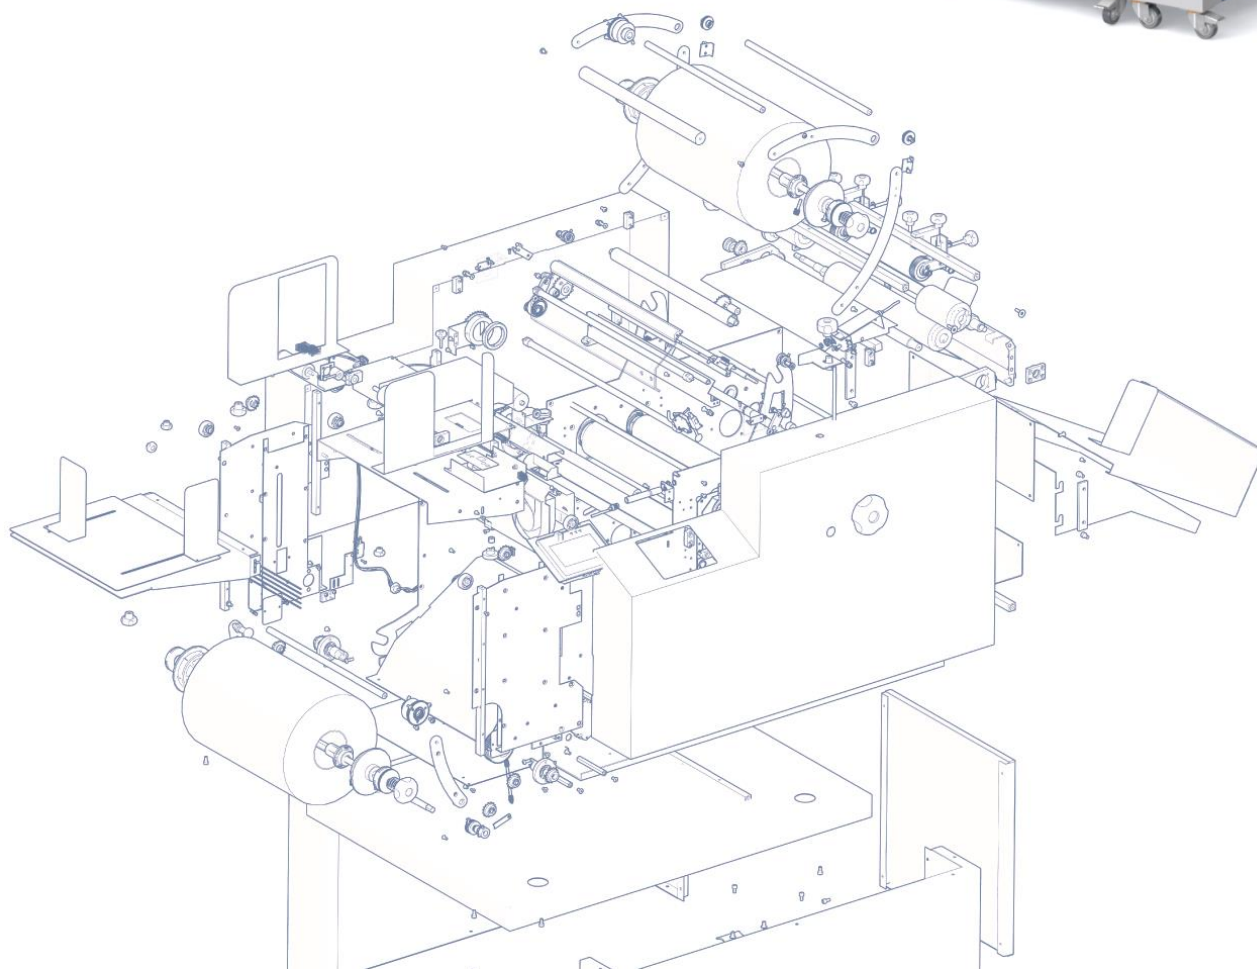

CARATTERISTICHE TECNICHE

- ✓ Luce utile: mm. 340
- ✓ Entrata carta: mm. 350
- ✓ Grammatura massima: 400 g/m²
- ✓ Grammatura minima: 150 g/m²
  (limitate variazioni possono dipendere dalla tipologia di carta in uso)
- ✓ Gestione indipendente della temperatura sui due rulli per una perfetta adattabilità alle esigenze di plastificazione
- ✓ Velocità max: 5 mt/min
- ✓ Intuitivo pannello di controllo touch-screen
- ✓ Assorbimento: 2200W
- ✓ Tensione: 230V - 50/60Hz

Dimensioni: mm. 730x750x1420

Peso: 180 kg

MADE IN ITALY

OPZIONALI

- **NEW** Kit riavvolgitore per foil / sleeeking
- **NEW** Rullo superiore porta bobine da 3000mt
- **NEW** Stand porta bobine da 3000mt

Visit our web site: www.mamosrl.com